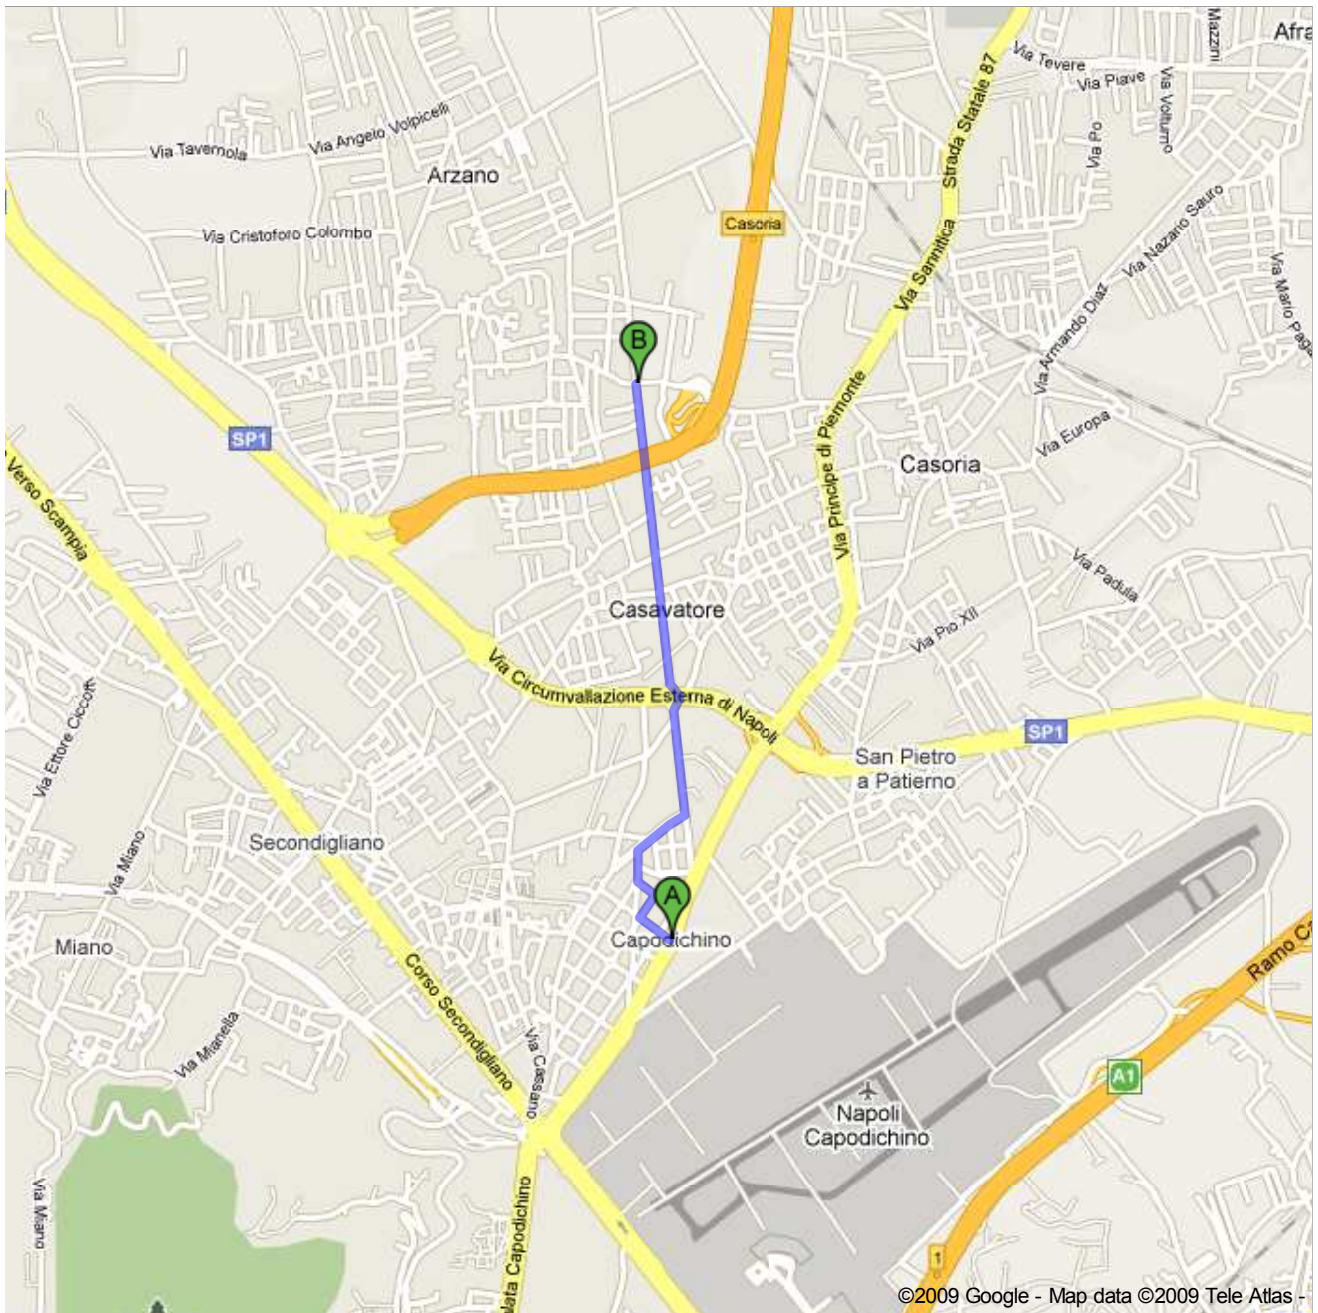

Indicazioni stradali per Via Benedetto Croce, 80022 Arzano NA
2,4 km – circa 5 min

©2009 Google - Map data ©2009 Tele Atlas

 Capodichino, Napoli

-
- | | |
|---|---------------------------|
| 1. Procedi in direzione nordovest da Via Francesco Bolvito verso Via Gennaro Galante
Aspreno | 0,1 km
0,1 km (totale) |
|  2. Svolta a destra alla 2a traversa e imbocca Via Abate Desiderio | 0,1 km
0,2 km (totale) |
|  3. Prendi la 1a a sinistra in corrispondenza di Via Beato Franco Cristiano | 82 m
0,3 km (totale) |
|  4. Prendi la 1a a destra in corrispondenza di Via Tranvia Fratta | 33 m
0,4 km (totale) |
| 5. Continua su Via Galileo Galilei | 94 m
0,5 km (totale) |
|  6. Svolta a destra in Viale Evangelista Torricelli | 0,2 km
0,7 km (totale) |
|  7. Svolta a sinistra in Via Guglielmo Marconi/SP38
Continua a seguire la SP38
Attraversa 1 rotonda
Circa 3 min | 1,7 km
2,4 km (totale) |

 Via Benedetto Croce, 80022 Arzano NA

Queste indicazioni stradali servono solo per pianificare il viaggio. Le condizioni stradali potrebbero differire dai risultati delle mappe a causa di costruzioni in corso, traffico, meteo o altri eventi. Pianifica il tuo percorso considerando questi fattori. Rispetta la segnaletica stradale.

Map data ©2009 Tele Atlas